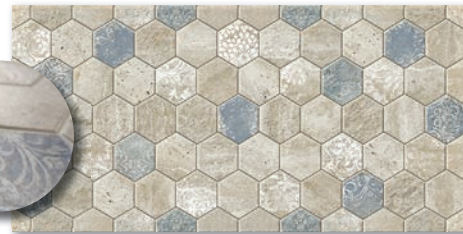

60 x 30

6060-0202 Traver
 bej/beige | mat/matt

5

SL

60 x 30

6060-0205 Traver
 bej/beige | mat/matt

5

6060-0203 Traver
 bej/beige | mat/matt

5

NOU

60 x 30

6060-0336 Traver
 multicolor/multicolour | mat/matt

5

6606-0036 Metallic

3

60 x 3

Alte opțiuni gresie

6060-0101 Canada
 maro/brown | mat/matt

4

60 x 30