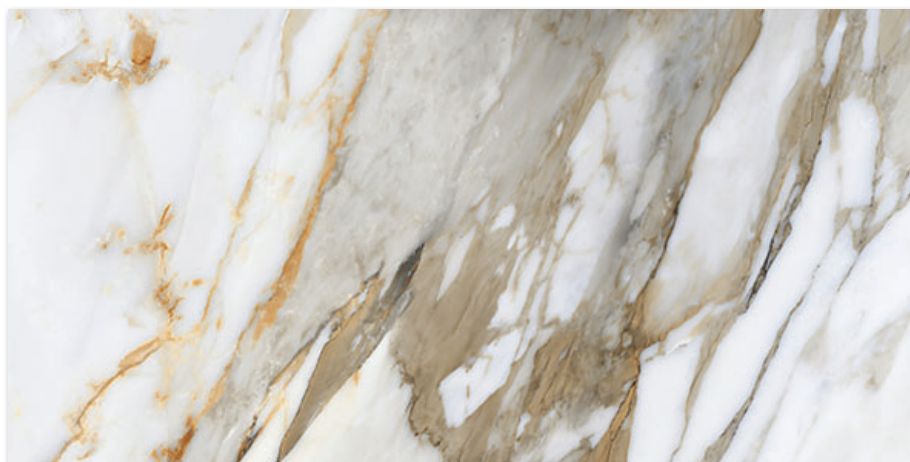

new

Lux - Calacatta Gold

Produs / Product

120 x 60 x 0,95

EN 14411: Annex G, Bla GL

2

1,44

30

43,2

31,5

975

120 x 60

6493-0048 Lux - Calacatta Gold
alb/white | polișat/polish | 12 fețe/faces

3

RECOMANDARE / RECOMMENDATION

Pentru a obține un efect natural al suprafeței, precum imaginea prezentată mai sus, vă sugerăm ca înainte de a placa o suprafață să selectați plăci din mai multe cutii și să le mixați între ele sau chiar să încercați rotirea plăcilor cu 180°.