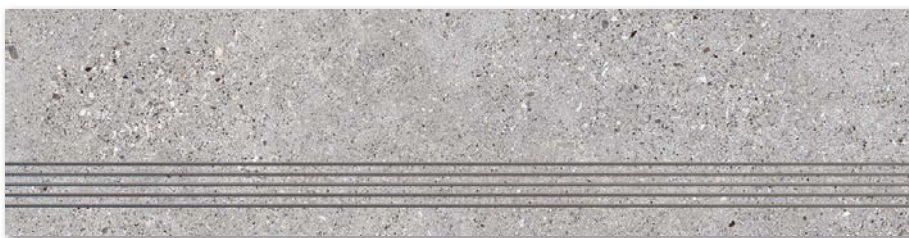

6493-0075 gri/grey | mat/matt PEI 4

120 x 30

6895-0048 gri/grey | mat/matt PEI 4

6895-0050 ivoriu/ivory | mat/matt PEI 5

6895-0049 bej/beige | mat/matt PEI 4