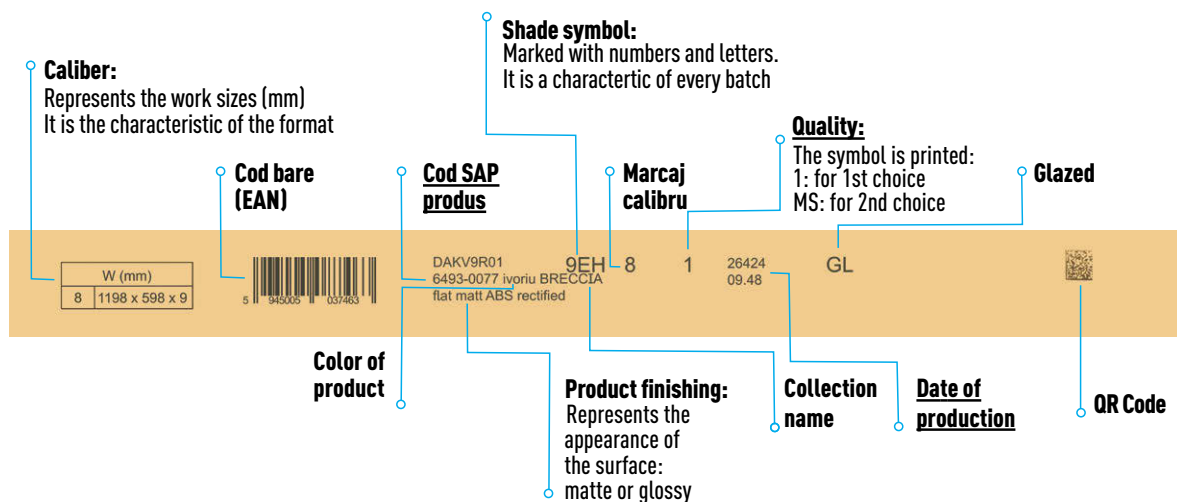

activează

10 ani
garanție

și manopera înapoi.

Marcaje importante pe ambalaj / Important markings on packaging

Cutie 120 x 20 cm

Cutie 60 x 60 cm

Cutie 120 x 60 cm

lasselsbergergroup