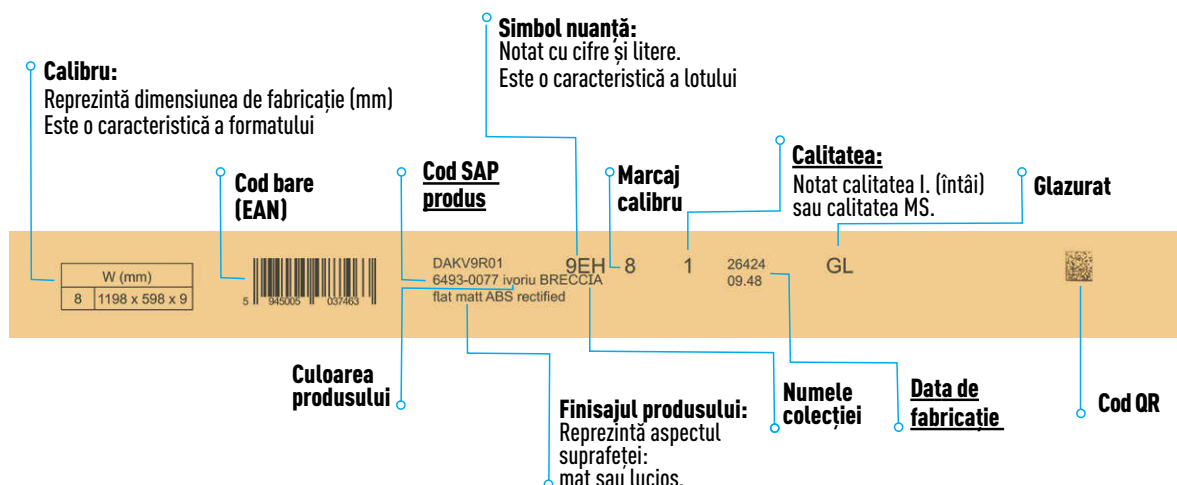

activează

10 ani
garanție

și manopera înapoi.

Marcaje importante pe ambalaj / Important markings on packaging

Cutie 120 x 20 cm

Cutie 60 x 60 cm

Cutie 120 x 60 cm

lasselsbergergroup